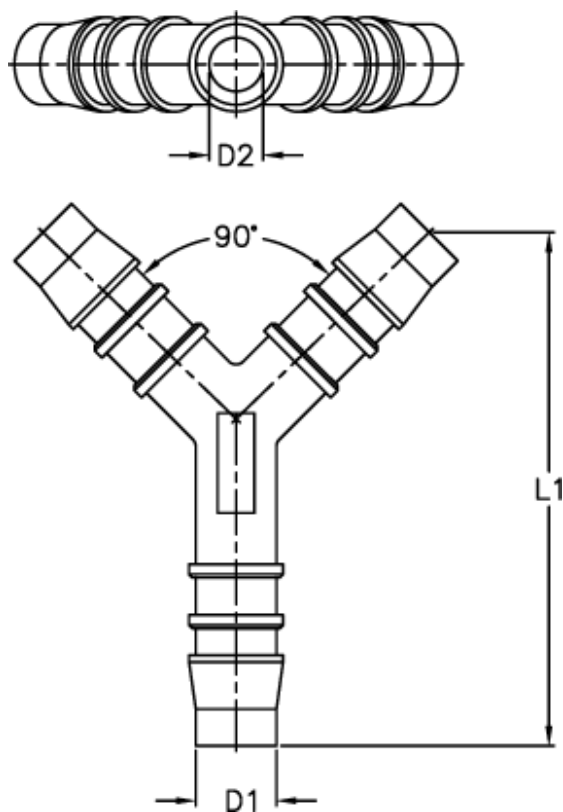

Varenummer: 027708900008

Beskrivelse: Norma slangestuds YS 8

Mål

D1 = 8

D2 = 5.6

L1 = 51.0